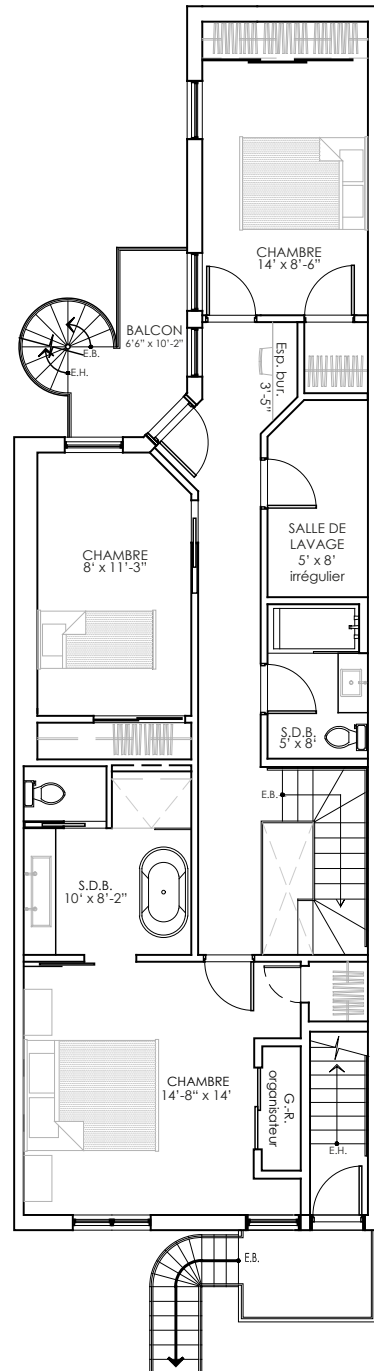

MAISON DE VILLE
DROLET
PENTHOUSE

Maison de ville de 1920 PC

4 chambres + bureau
2 salle de bain + 1 salle d'eau
Salle de lavage
Très lumineux
Stationnement arrière servant aussi de cour

À titre indicatif seulement. Toutes les dimensions sont approximatives. Sujet à changement sans préavis