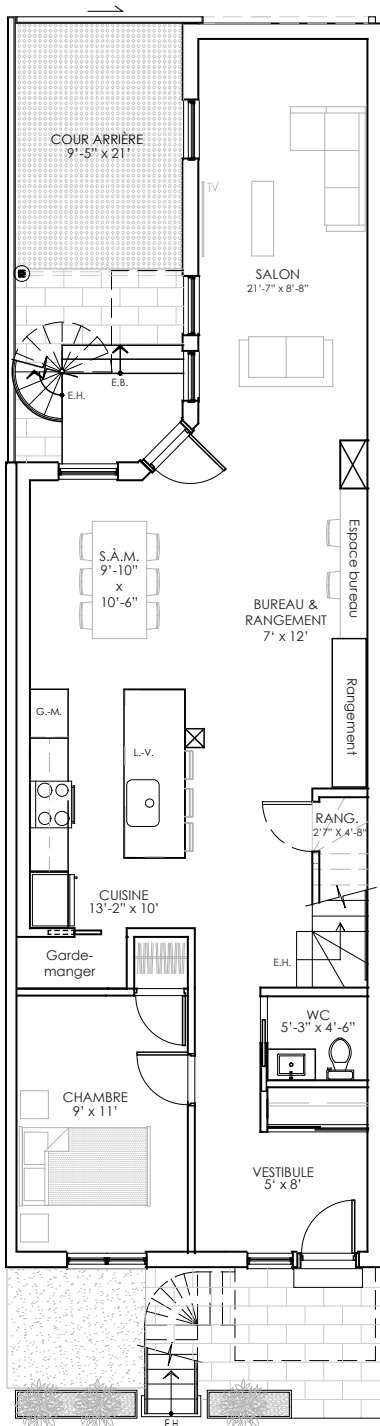

MAISON DE VILLE
DROLET
PENTHOUSE

Maison de ville de 1920 PC

4 chambres + bureau
2 salle de bain + 1 salle d'eau
Salle de lavage
Très lumineux
Stationnement arrière servant aussi de cour

À titre indicatif seulement. Toutes les dimensions sont approximatives. Sujet à changement sans préavis