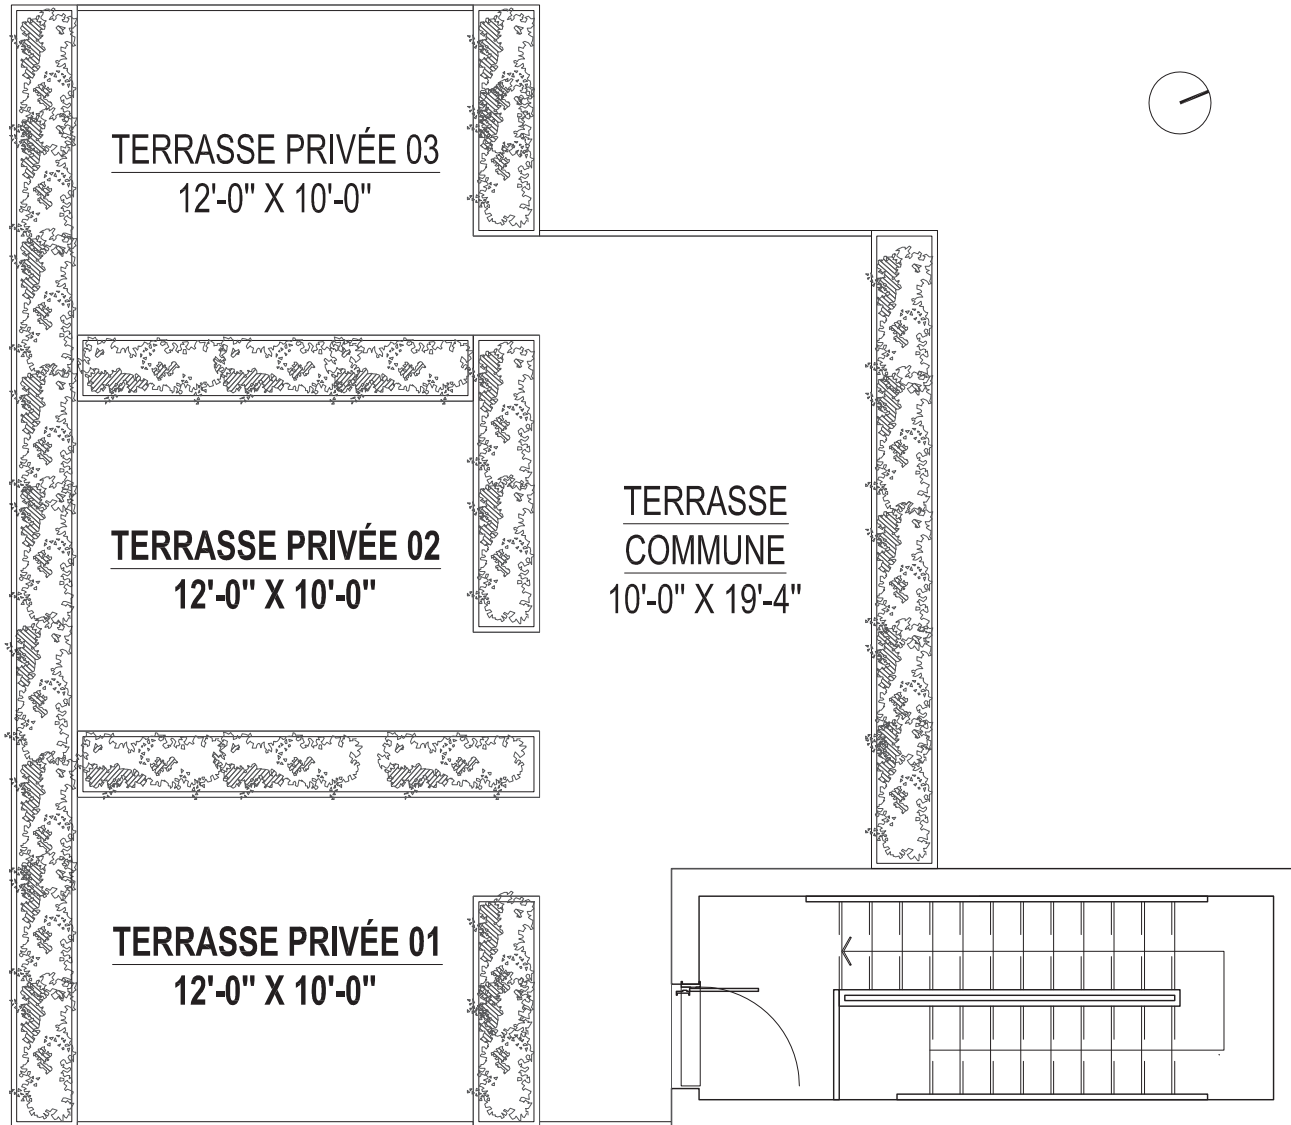

**LE VILLERAY****526 PC**

1 chambre  
Espace bureau  
1 salle de bain  
Très lumineux  
\*Terrasse privée sur le toit

RUE CHATEAUBRIAND

RUE JARRY