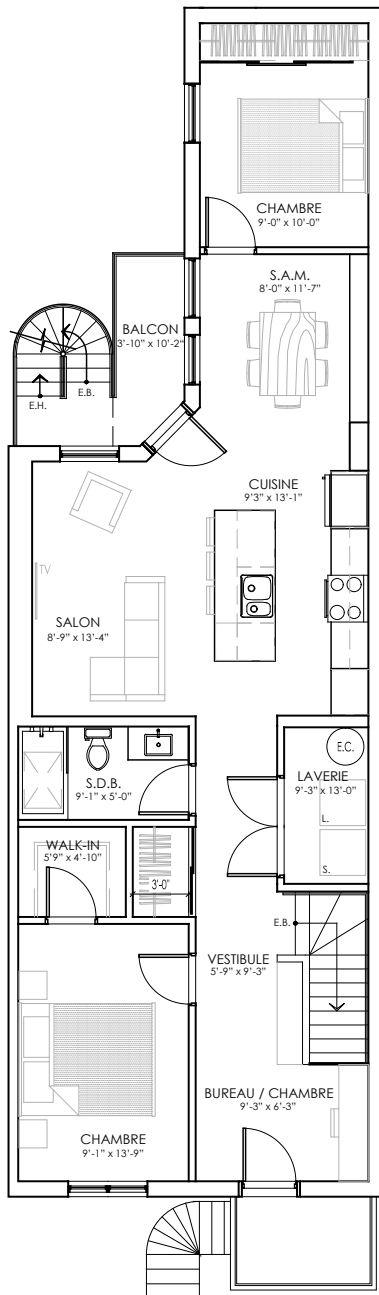

MAISON DE VILLE

**DRO
LET****PENTHOUSE****Penthouse de 1050 PC**

3 chambres

1 salle de bain

Salle de lavage

Immense terrasse privée au toit

Très lumineux - puit de lumière à la salle de bain

À titre indicatif seulement. Toutes les dimensions sont approximatives. Sujet à changement sans préavis

MAISON DE VILLE
**DRO
 LET**
 PENTHOUSE

Penthouse de 1050 PC

3 chambres
 1 salle de bain
 Salle de lavage
 Immense terrasse privée au toit
 Très lumineux - puit de lumière à la salle de bain

À titre indicatif seulement. Toutes les dimensions sont approximatives. Sujet à changement sans préavis