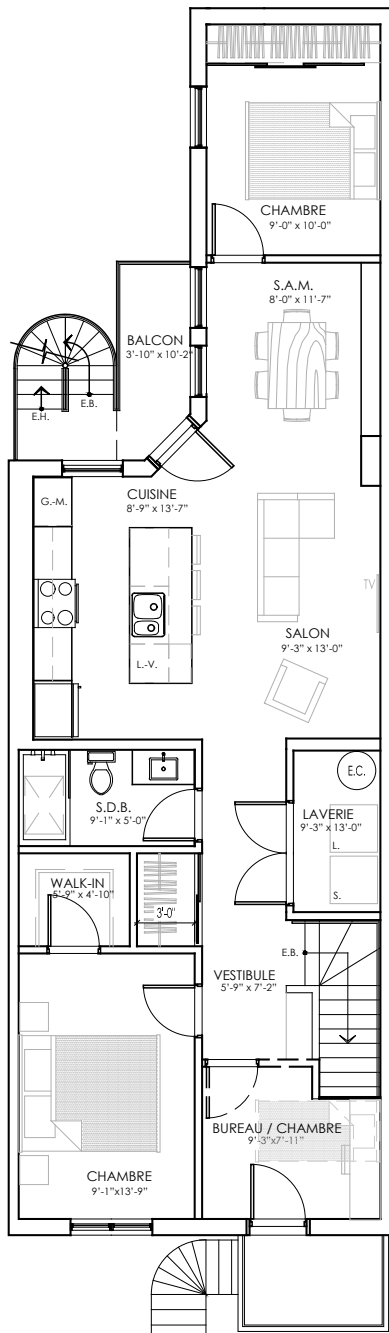

MAISON DE VILLE

**DRO
LET****PENTHOUSE****Penthouse de 1050 PC**

3 chambres

1 salle de bain

Salle de lavage

Immense terrasse privée au toit

Très lumineux - puit de lumière à la salle de bain

À titre indicatif seulement. Toutes les dimensions sont approximatives. Sujet à changement sans préavis

MAISON DE VILLE
**DRO
 LET**
 PENTHOUSE

Penthouse de 1050 PC

3 chambres
 1 salle de bain
 Salle de lavage
 Immense terrasse privée au toit
 Très lumineux - puit de lumière à la salle de bain

À titre indicatif seulement. Toutes les dimensions sont approximatives. Sujet à changement sans préavis