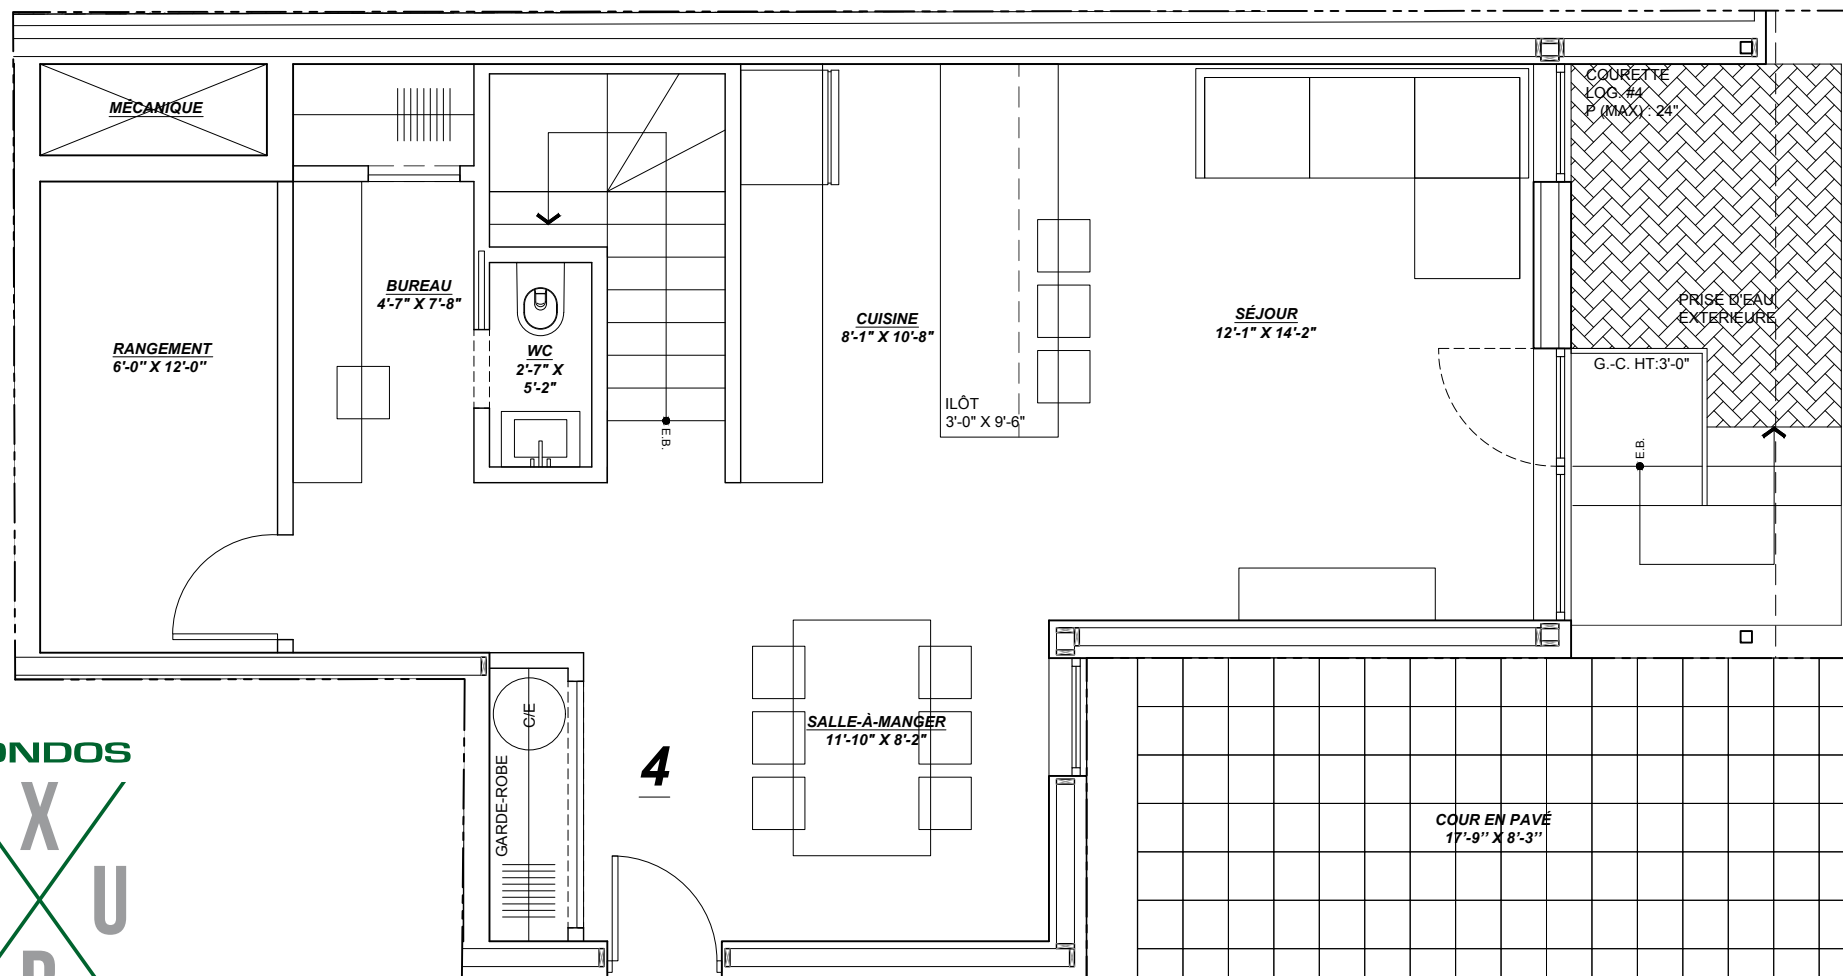

**3 chambres / rdc et sous-sol**

2 salles de bain complètes  
 Grande cour arrière  
 Finition personnalisée haut de gamme  
 Possibilité de stationnement

**1333 pc. / 325 pc. extérieur**

Rez-de-chaussée : 753 pc.  
 Sous-sol : 580 pc.  
 Cour arrière : 325 pc.

**2 chambres + bureau / rdc et sous sol**

Rangement

1 salle de bain

1 salle d'eau

Grande cour arrière

Possibilité de stationnement

**1333 pc. / 325 pc. extérieur**

Rez-de-chaussée : 753 pc.

Sous-sol : 580 pc.

Cour arrière : 325 pc.

**2 ou 3 chambres / rdc et sous-sol**

2 salles de bain complètes  
 Grande cour arrière  
 Finition personnalisée haut de gamme  
 Possibilité de stationnement

**1333 pc. / 325 pc. cours**

Rez-de-chaussée : 753 pc.  
 Sous-sol : 580 pc.  
 Cours arrière : 325 pc.