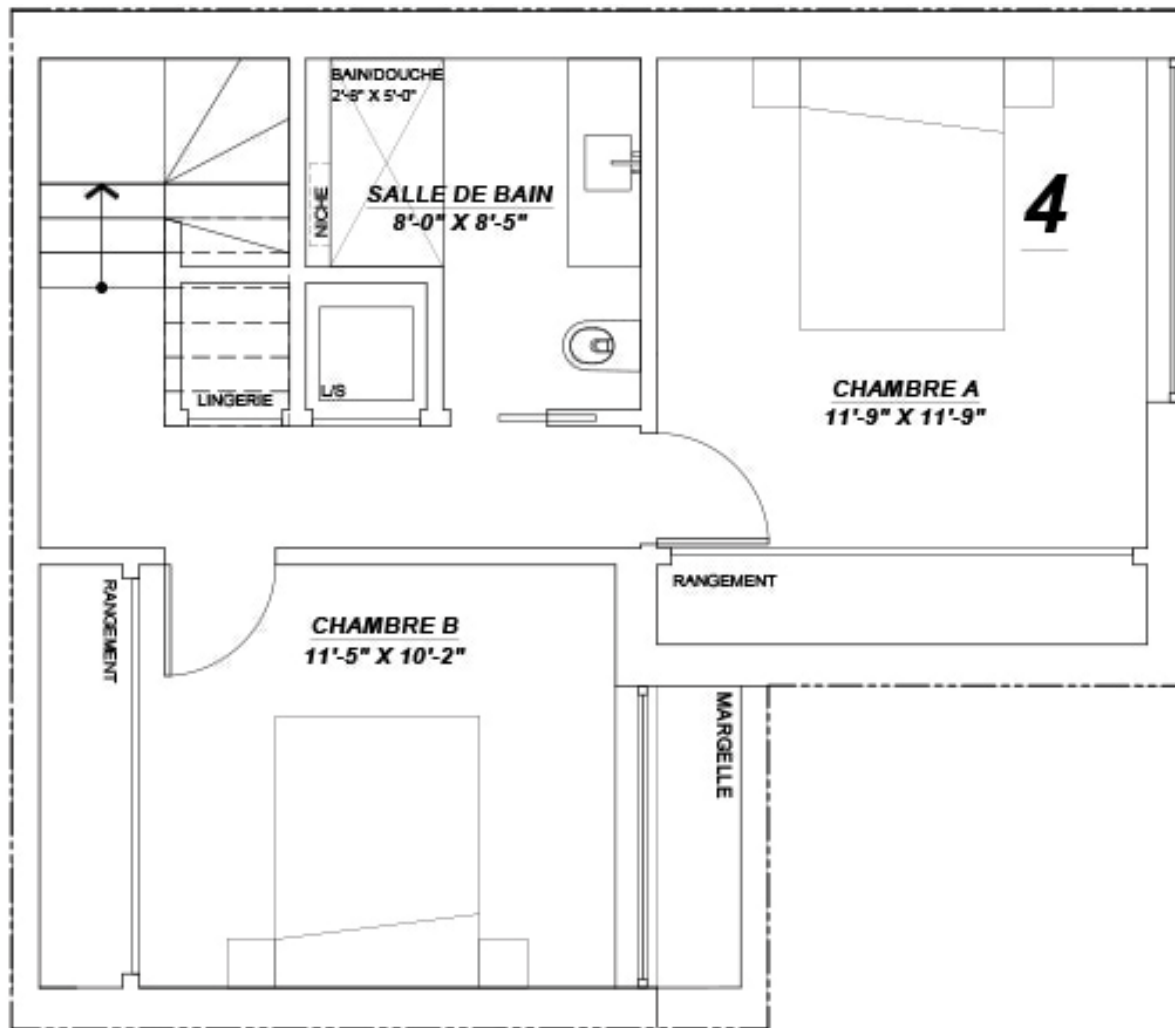

**3 chambres / rdc et sous-sol**

2 salles de bain complètes  
 Grande cour arrière  
 Finition personnalisée haut de gamme  
 Possibilité de stationnement

**1333 pc. / 325 pc. extérieur**

Rez-de-chaussée : 753 pc.  
 Sous-sol : 580 pc.  
 Cour arrière : 325 pc.

**2 chambres + bureau / rdc et sous sol**

Rangement

1 salle de bain

1 salle d'eau

Grande cour arrière

Possibilité de stationnement

**1333 pc. / 325 pc. extérieur**

Rez-de-chaussée : 753 pc.

Sous-sol : 580 pc.

Cour arrière : 325 pc.

**2 ou 3 chambres / rdc et sous-sol**

2 salles de bain complètes  
 Grande cour arrière  
 Finition personnalisée haut de gamme  
 Possibilité de stationnement

**1333 pc. / 325 pc. cours**

Rez-de-chaussée : 753 pc.  
 Sous-sol : 580 pc.  
 Cours arrière : 325 pc.