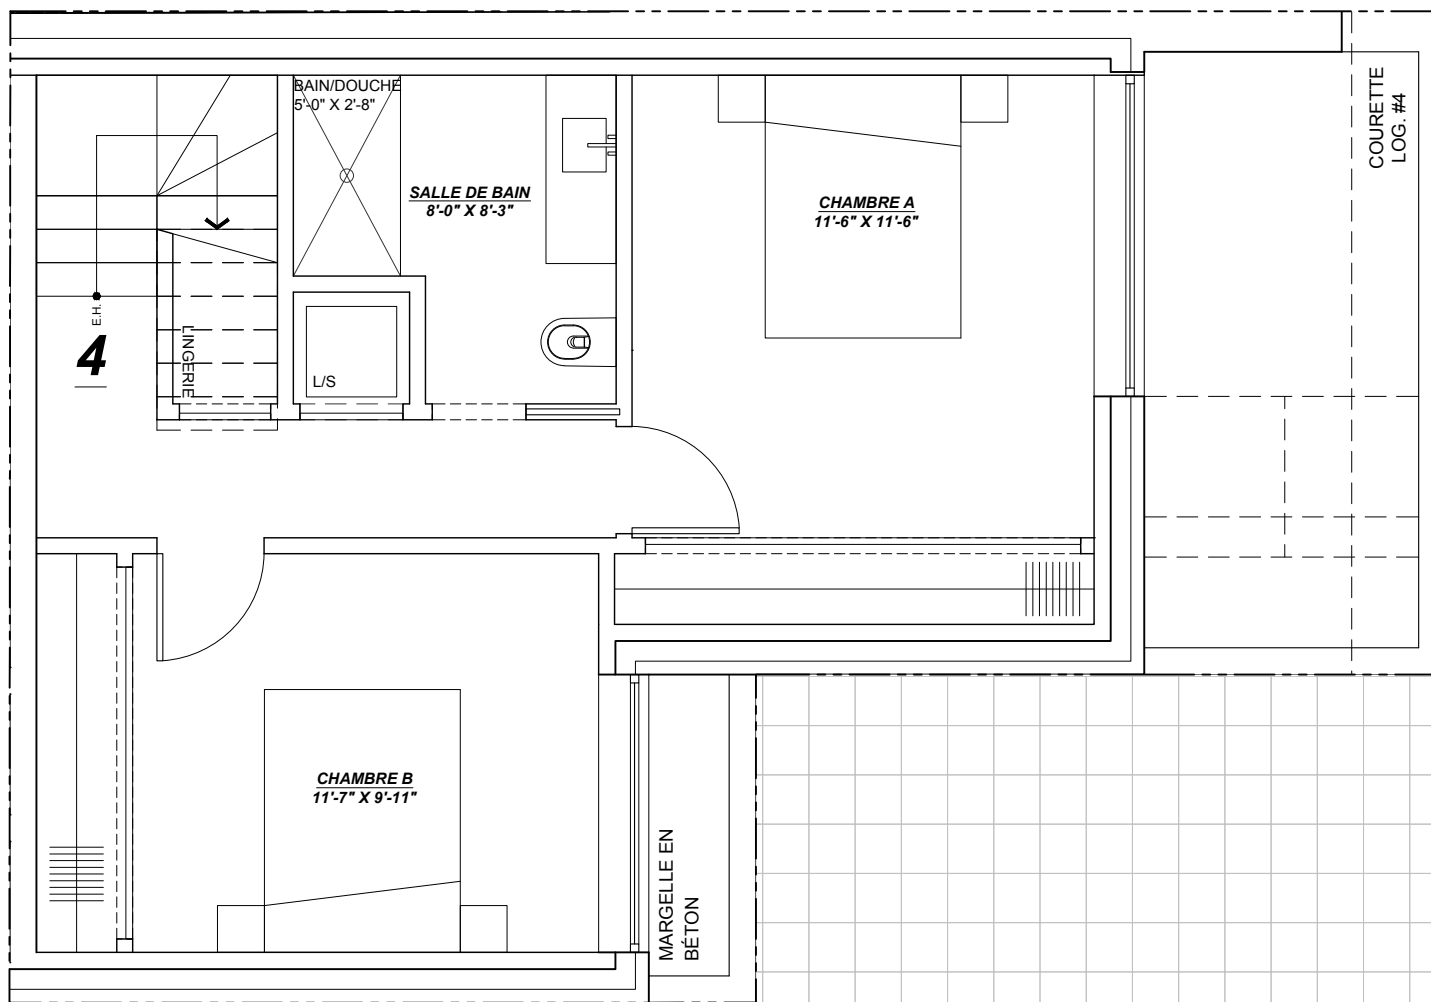

**3 chambres / rdc et sous-sol**

2 salles de bain complètes  
 Grande cour arrière  
 Finition personnalisée haut de gamme  
 Possibilité de stationnement

**1333 pc. / 325 pc. extérieur**

Rez-de-chaussée : 753 pc.  
 Sous-sol : 580 pc.  
 Cour arrière : 325 pc.

**2 chambres + bureau / rdc et sous sol**

Rangement

1 salle de bain

1 salle d'eau

Grande cour arrière

Possibilité de stationnement

**1333 pc. / 325 pc. extérieur**

Rez-de-chaussée : 753 pc.

Sous-sol : 580 pc.

Cour arrière : 325 pc.

**2 ou 3 chambres / rdc et sous-sol**

2 salles de bain complètes  
 Grande cour arrière  
 Finition personnalisée haut de gamme  
 Possibilité de stationnement

**1333 pc. / 325 pc. cours**

Rez-de-chaussée : 753 pc.  
 Sous-sol : 580 pc.  
 Cours arrière : 325 pc.