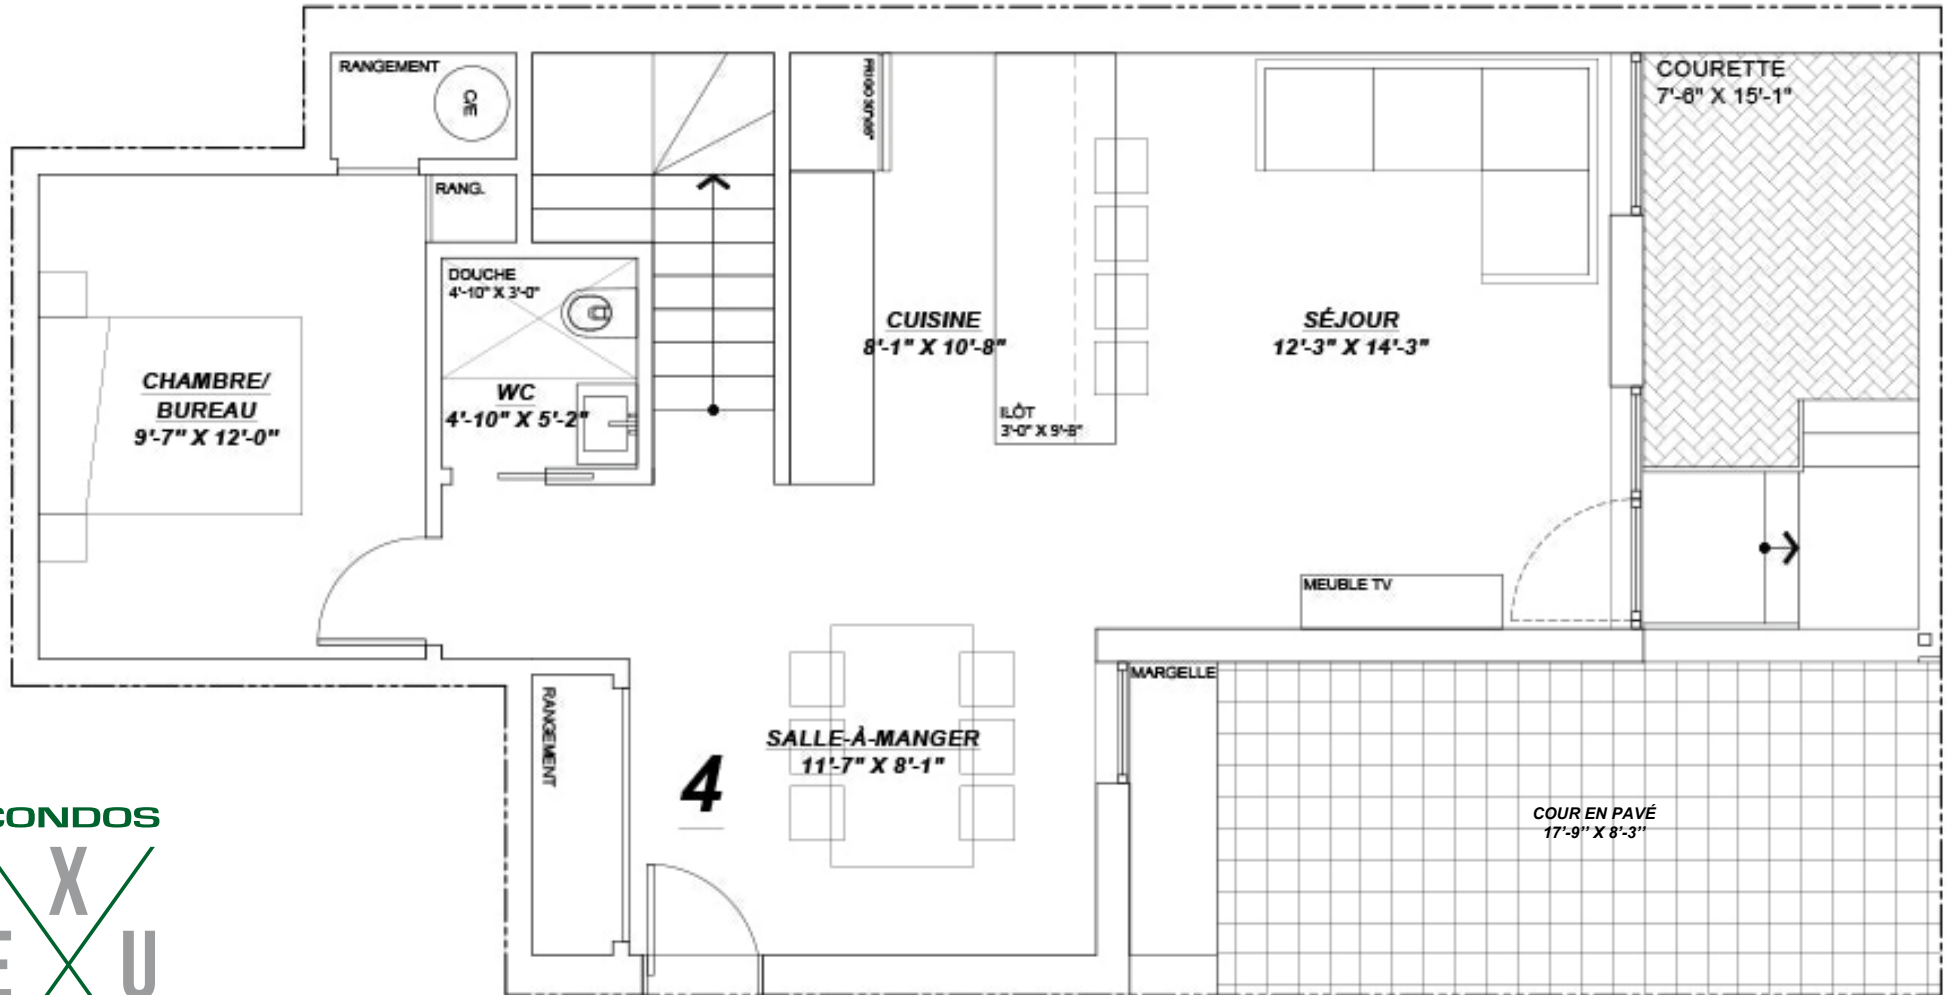

**3 chambres / rdc et sous-sol**

2 salles de bain complètes  
 Grande cour arrière  
 Finition personnalisée haut de gamme  
 Possibilité de stationnement

**1333 pc. / 325 pc. extérieur**

Rez-de-chaussée : 753 pc.  
 Sous-sol : 580 pc.  
 Cour arrière : 325 pc.

**2 chambres + bureau / rdc et sous sol**

Rangement

1 salle de bain

1 salle d'eau

Grande cour arrière

Possibilité de stationnement

**1333 pc. / 325 pc. extérieur**

Rez-de-chaussée : 753 pc.

Sous-sol : 580 pc.

Cour arrière : 325 pc.

**2 ou 3 chambres / rdc et sous-sol**

2 salles de bain complètes  
 Grande cour arrière  
 Finition personnalisée haut de gamme  
 Possibilité de stationnement

**1333 pc. / 325 pc. cours**

Rez-de-chaussée : 753 pc.  
 Sous-sol : 580 pc.  
 Cours arrière : 325 pc.