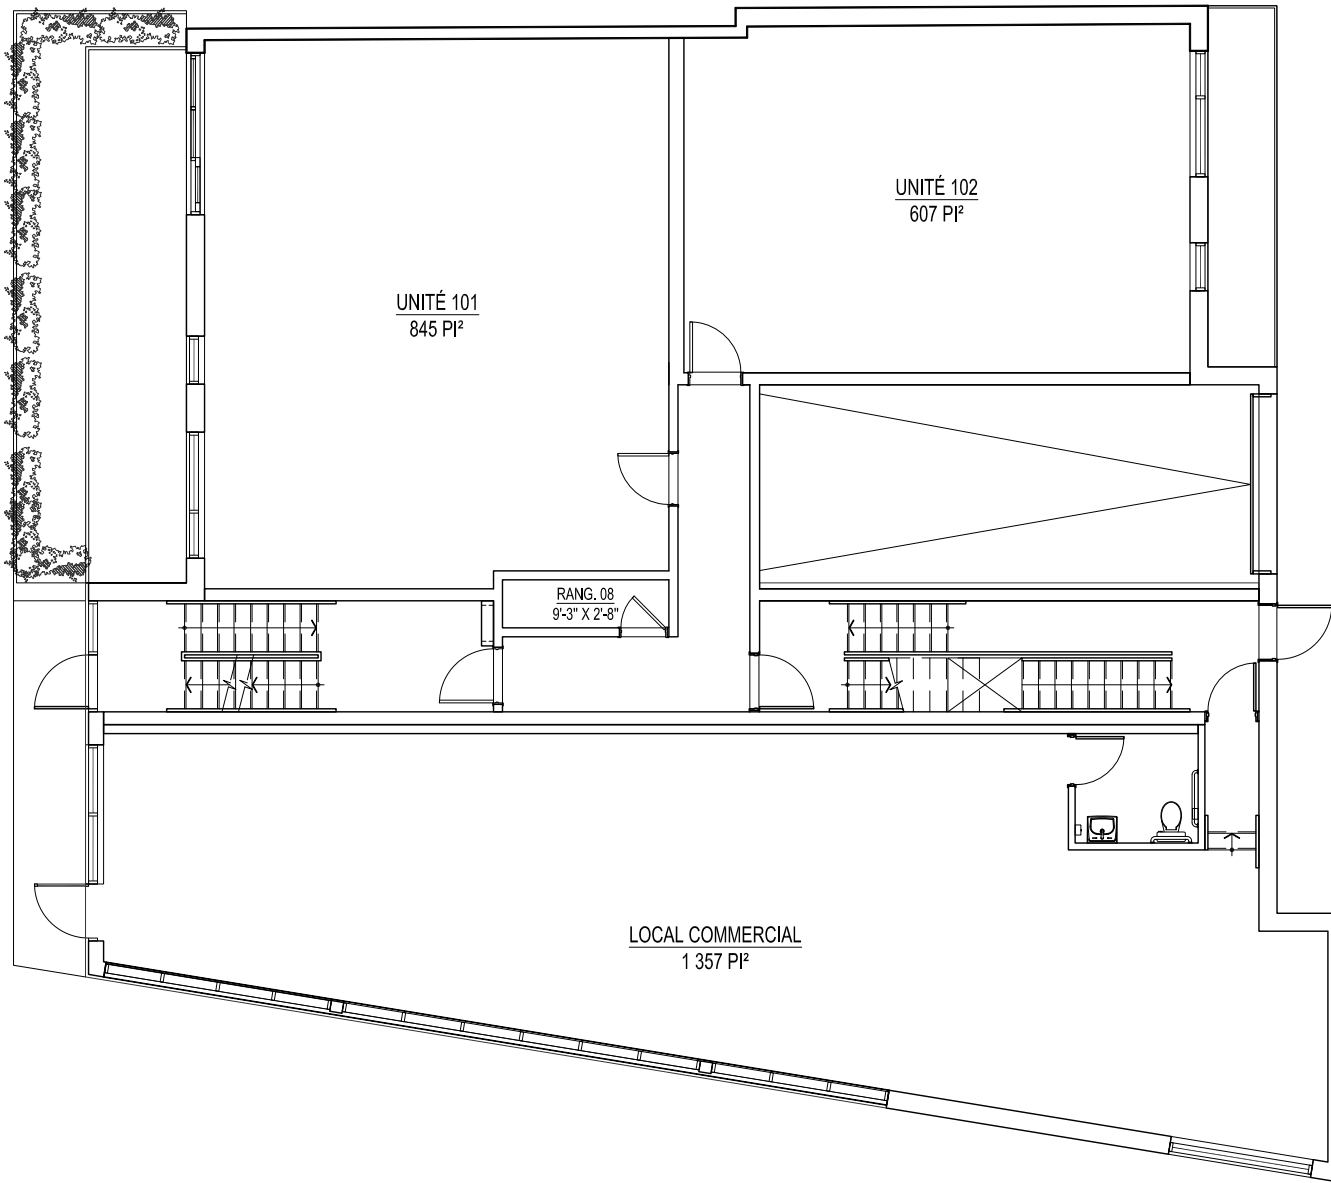

Rez-de-chaussée

levillera.ca | 514-772-6960 | carbourroyalpage@gmail.com

RUE CHATEAUBRIAND

RUE JARRY