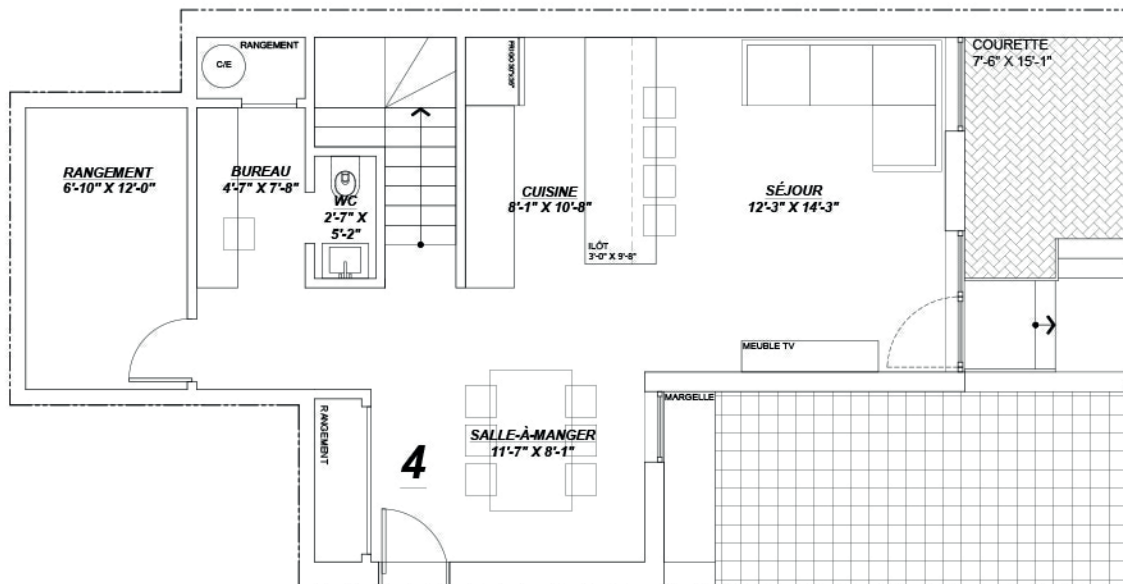

3 chambres - rdc et sous-sol

- 2 salles de bain complètes
- Grande cour arrière
- Finition personnalisée haut de gamme
- Possibilité de stationnement

1333 pc + 325 pc cours

Rez-de-chaussée:	753 pc
Sous-Sol:	580 pc
Cour arrière:	325 pc

Note: Toutes les dimensions indiquées sont brutes, approximatives et sujettes à changement sans préavis.
Le mobilier est à titre indicatif uniquement.

3 chambres - rdc et sous-sol

- 2 salles de bain complètes
- Grande cour arrière
- Finition personnalisée haut de gamme
- Possibilité de stationnement

1333 pc + 325 pc cours

Rez-de-chaussée:	753 pc
Sous-Sol:	580 pc
Cour arrière:	325 pc

Note: Toutes les dimensions indiquées sont brutes, approximatives et sujettes à changement sans préavis.
Le mobilier est à titre indicatif uniquement.