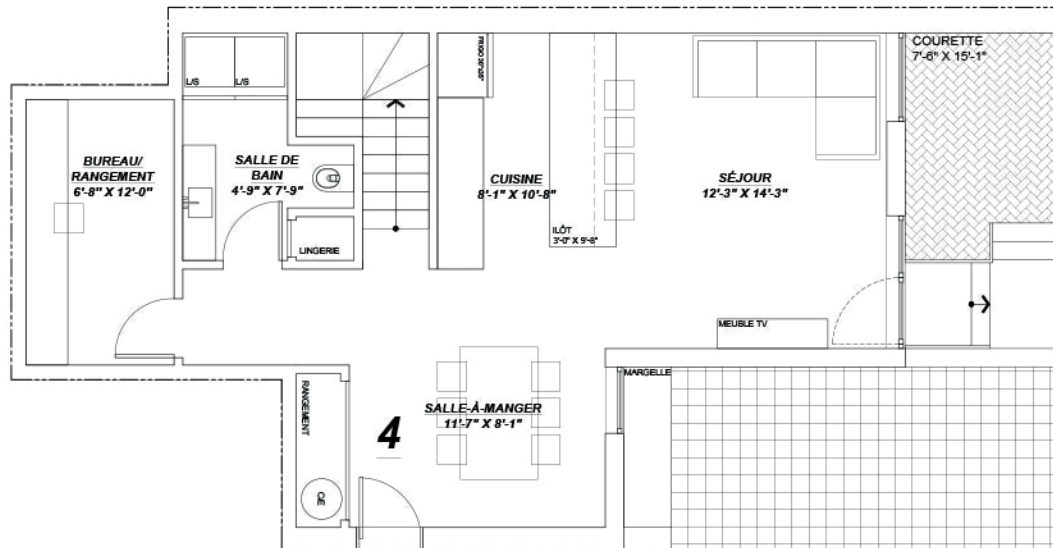

3 chambres - rdc et sous-sol

- 2 salles de bain complètes
- Grande cour arrière
- Finition personnalisée haut de gamme
- Possibilité de stationnement

1333 pc + 325 pc cours

Rez-de-chaussée:	753 pc
Sous-Sol:	580 pc
Cour arrière:	325 pc

Note: Toutes les dimensions indiquées sont brutes, approximatives et sujettes à changement sans préavis.
Le mobilier est à titre indicatif uniquement.

3 chambres - rdc et sous-sol

- 2 salles de bain complètes
- Grande cour arrière
- Finition personnalisée haut de gamme
- Possibilité de stationnement

1333 pc + 325 pc cours

Rez-de-chaussée:	753 pc
Sous-Sol:	580 pc
Cour arrière:	325 pc

Note: Toutes les dimensions indiquées sont brutes, approximatives et sujettes à changement sans préavis.
Le mobilier est à titre indicatif uniquement.