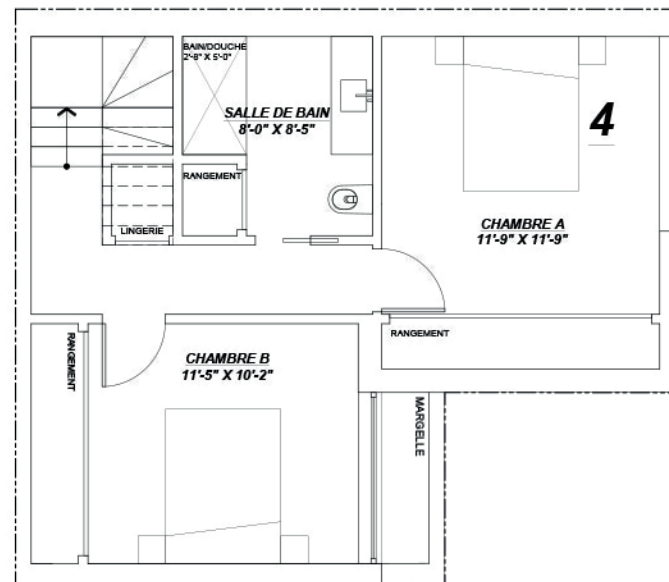

3 chambres - rdc et sous-sol

- 2 salles de bain complètes
- Grande cour arrière
- Finition personnalisée haut de gamme
- Possibilité de stationnement

1333 pc + 325 pc cours

Rez-de-chaussée:	753 pc
Sous-Sol:	580 pc
Cour arrière:	325 pc

Note: Toutes les dimensions indiquées sont brutes, approximatives et sujettes à changement sans préavis.
Le mobilier est à titre indicatif uniquement.

3 chambres - rdc et sous-sol

- 2 salles de bain complètes
- Grande cour arrière
- Finition personnalisée haut de gamme
- Possibilité de stationnement

1333 pc + 325 pc cours

Rez-de-chaussée:	753 pc
Sous-Sol:	580 pc
Cour arrière:	325 pc

Note: Toutes les dimensions indiquées sont brutes, approximatives et sujettes à changement sans préavis.
Le mobilier est à titre indicatif uniquement.