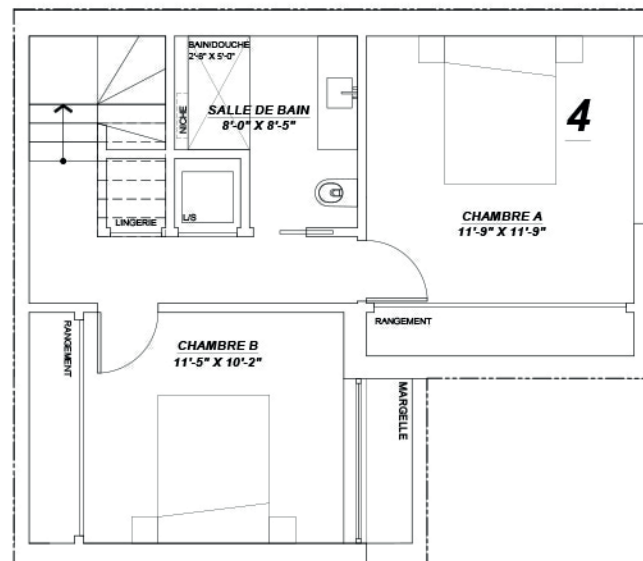

3 chambres - rdc et sous-sol

- 2 salles de bain complètes
- Grande cour arrière
- Finition personnalisée haut de gamme
- Possibilité de stationnement

1333 pc + 325 pc cours

Rez-de-chaussée:	753 pc
Sous-Sol:	580 pc
Cour arrière:	325 pc

Note: Toutes les dimensions indiquées sont brutes, approximatives et sujettes à changement sans préavis.
Le mobilier est à titre indicatif uniquement.

3 chambres - rdc et sous-sol

- 2 salles de bain complètes
- Grande cour arrière
- Finition personnalisée haut de gamme
- Possibilité de stationnement

1333 pc + 325 pc cours

Rez-de-chaussée:	753 pc
Sous-Sol:	580 pc
Cour arrière:	325 pc

Note: Toutes les dimensions indiquées sont brutes, approximatives et sujettes à changement sans préavis.
Le mobilier est à titre indicatif uniquement.