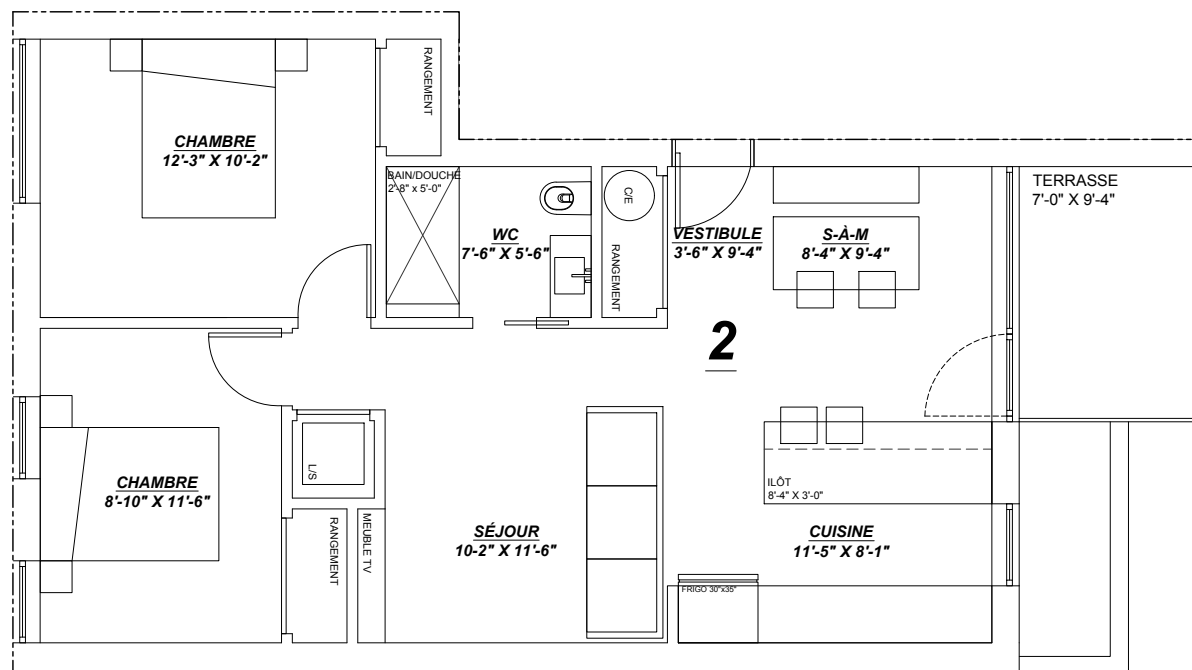

## 2 chambres de 777 pc - 2e étage

Très lumineux

Grande terrasse arrière de 98 pc

Finition personnalisée haut de gamme

Note: Toutes les dimensions indiquées sont brutes, approximatives et sujettes à changement sans préavis.  
Le mobilier est à titre indicatif uniquement.